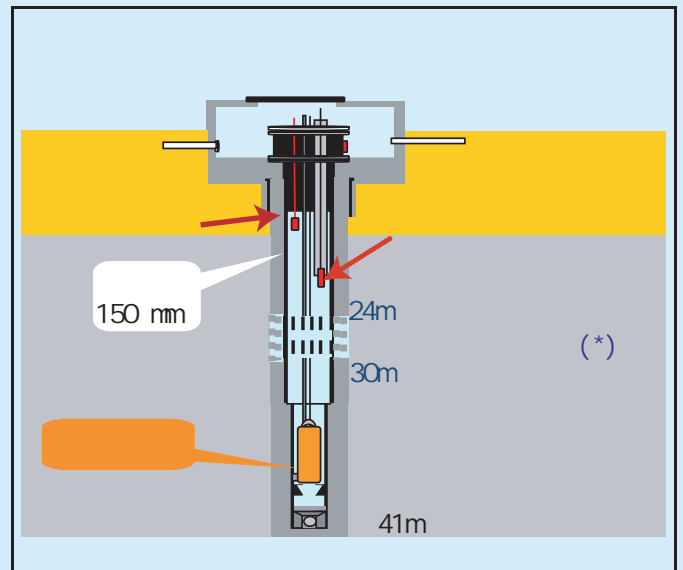

(*:

: 18 7 19 6

029-861-3656

029-855-1298

tectono-h1@m.ai.st.go.jp

"Vél I Véb" <http://www.gsj.jp/velIweb/>