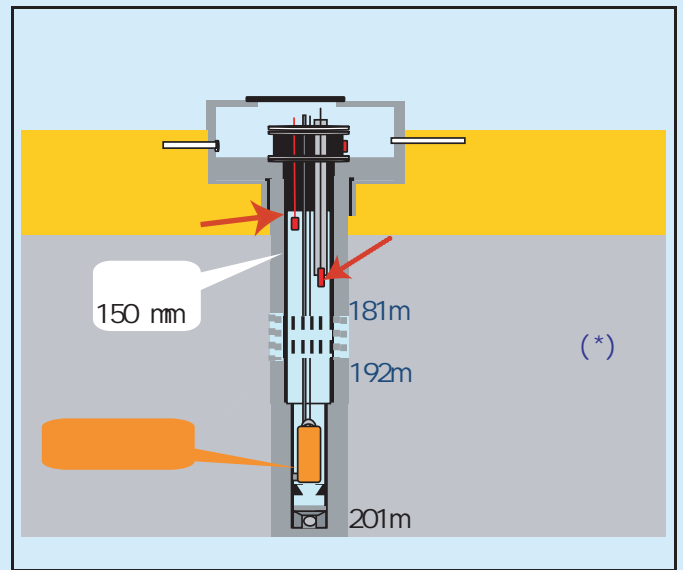

(*:

: 18 7 19 6

029-861-3656

029-855-1298

tectono-h1@m.ai.st.go.jp

"Vél I Véb" <http://www.gsj.jp/velIweb/>